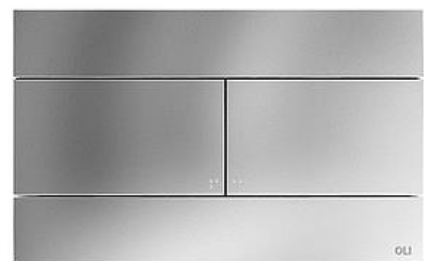

OLI SEINARAAM JA VAJUTUSPLAAT

Arendaja jätab endale õiguse teha siseviimistluspaketis muudatusi, pakkudes analoogseid tooteid.

Pildid on illustreerivad ja võivad erineda lõpptulemusest.

SISEVIIMISTLUSPAKETI ON KOOSTANUD HELDI REBANE SISEKUJUNDUS.