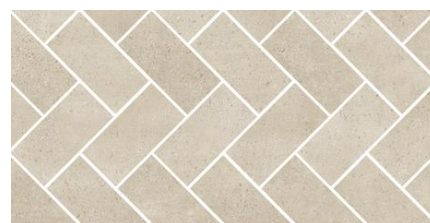

Valik 2 LÄBIMASSPLAAT KALASABA
BOREAL BEIGE REF. 34 X 25 cm